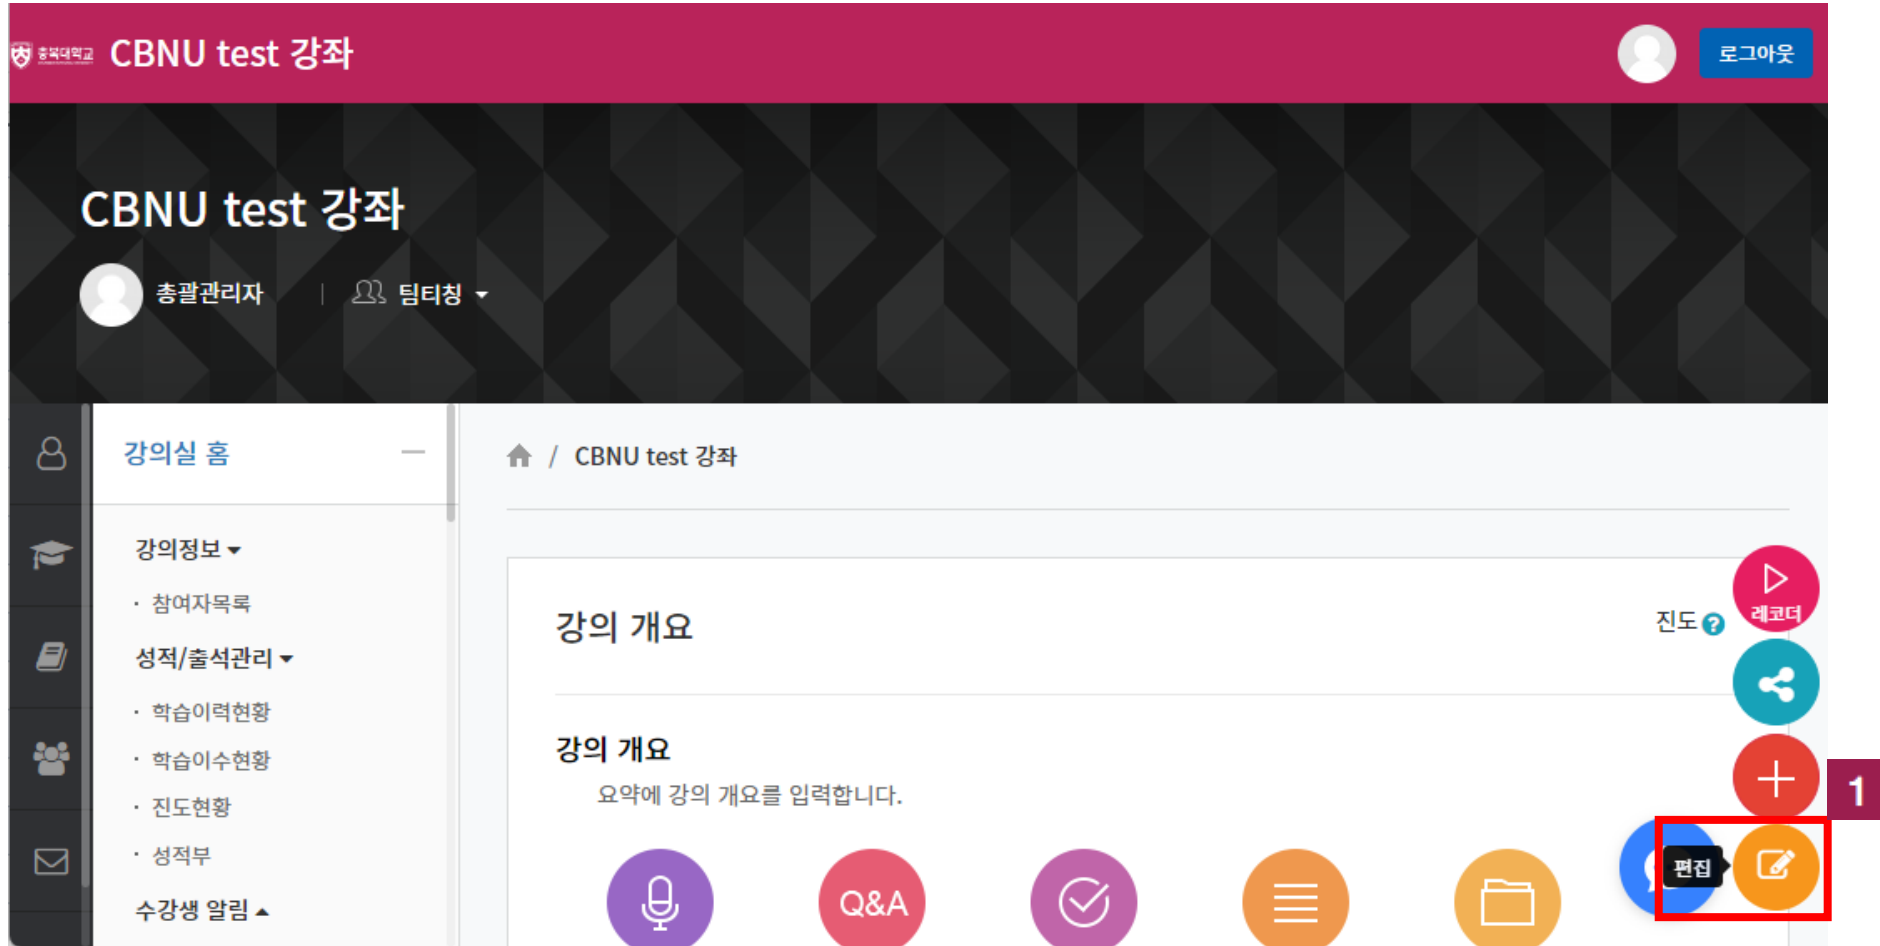

CBNU 스마트교육플랫폼(eCampus) 편집 모드 사용 안내

편집 모드 사용 안내

1 강의실 오른쪽 하단의 노란 동그라미() 클릭

편집 모드 사용 안내

1 수정할 자료 제목 오른쪽 톱니바퀴(⚙️) 클릭

The screenshot displays a user interface for managing course materials. On the left, there is a sidebar with navigation options like '강의실 홈', '강의정보', '성적/출석관리', and '학습 활동 / 강의 자료'. The main area shows a list of materials under the heading '1주차'. The first item is 'LMS 기초교육' with a gear icon (⚙️) to its right. A red box highlights this gear icon, and a red '1' in a box is placed over it. A dropdown menu is open, listing actions: '설정' (Settings), '삭제' (Delete), '들여쓰기' (Indent), '감추기' (Hide), and '복제' (Copy). Other items in the list include '기말고사', 'asdasd', '영상 test', '세미나 발제', 'youtube 테스트', and 'youtube테스트2'. At the bottom right, there are several floating action buttons including '레코더', a share icon, a plus icon, a pencil icon, a chat icon, and a 'TOP' button.

편집 모드 사용 안내

- 1 자료 편집 및 설정 변경
- 2 자료 삭제
- 3 자료 들여쓰기(오른쪽으로 위치 이동)
- 4 자료 숨김기능(감추기 클릭 시 제목 위에 “학생에게 비공개“ 문구 출력)
- 5 자료 복제(동일한 설정으로 여러 자료 등록 시 복제 후 내용만 변경 가능)

The screenshot displays the LMS interface with a list of materials. A context menu is overlaid on the right side, showing five actions: 1. 설정 (Settings), 2. 삭제 (Delete), 3. 들여쓰기 (Indent), 4. 감추기 (Hide), and 5. 복제 (Duplicate). The materials listed include 'LMS 기초교육', '기말고사', 'asdasd', '영상 test', '세미나 발제', 'youtube 테스트', and 'youtube테스트2'. The interface also shows a sidebar with navigation options like '강의실 홈', '강의정보', '성적/출석관리', and '학습 활동 / 강의 자료'.