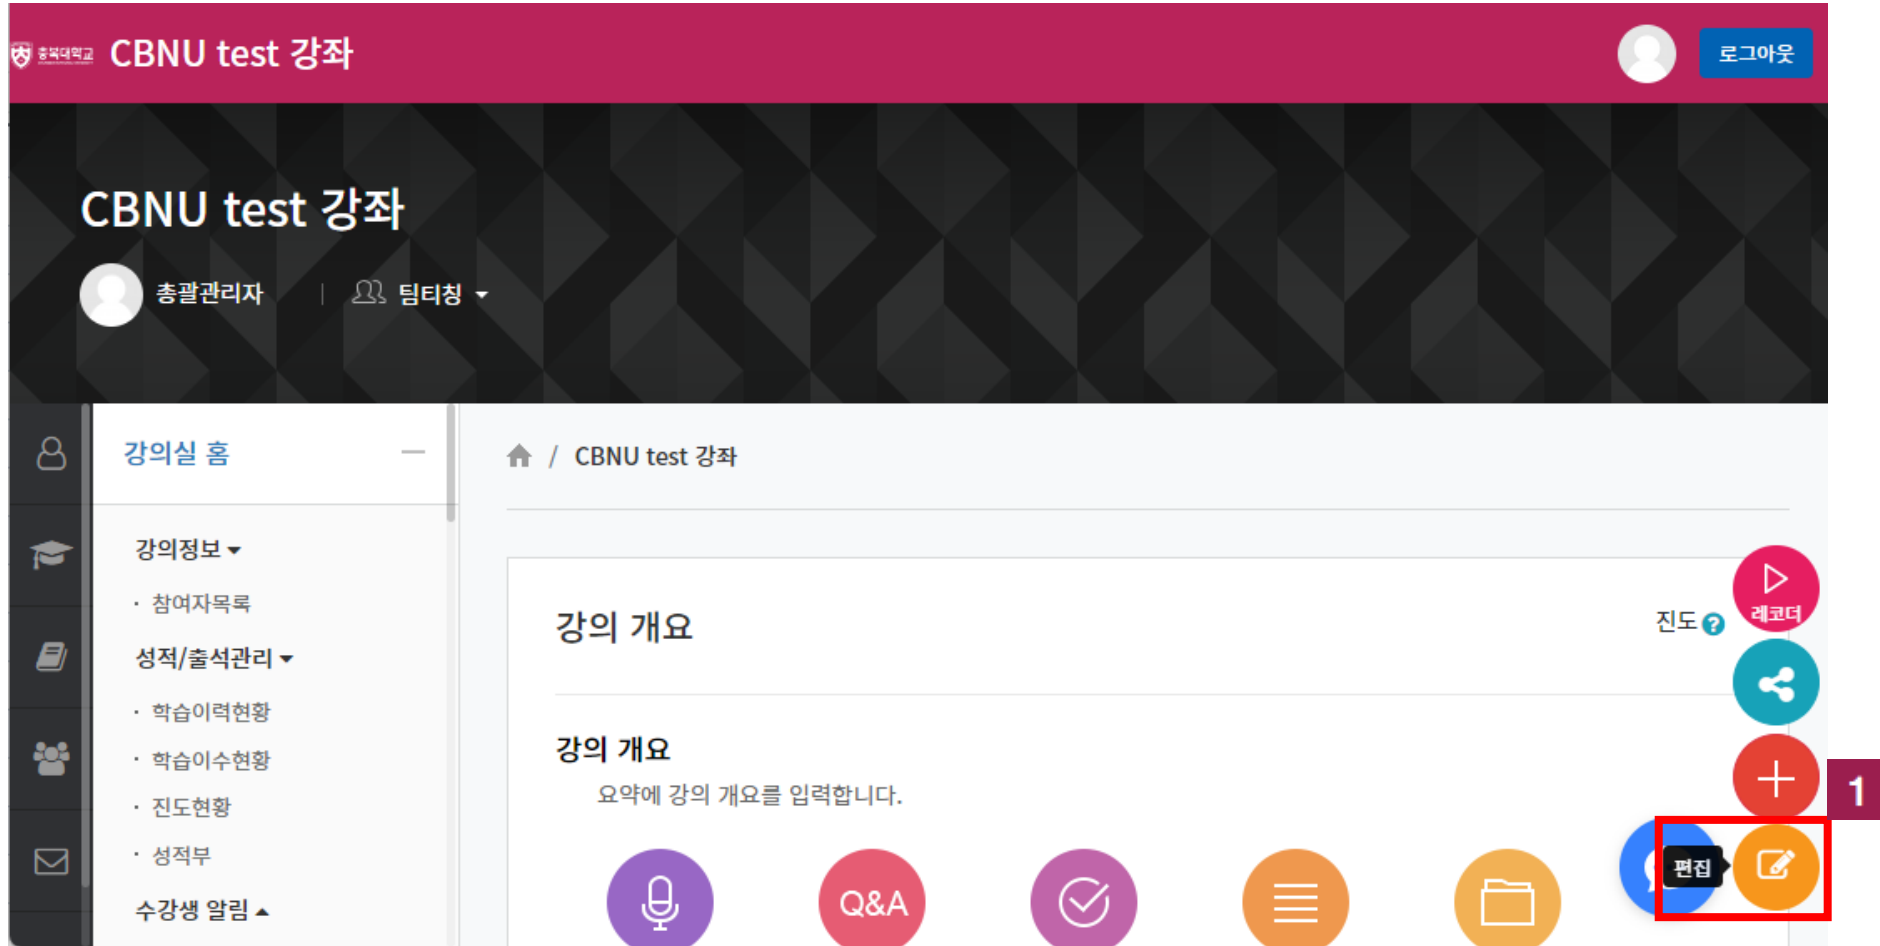

편집 모드 사용 안내

1 강의실 오른쪽 하단의 노란 동그라미( )를 다시 클릭 하면 편집모드 종료